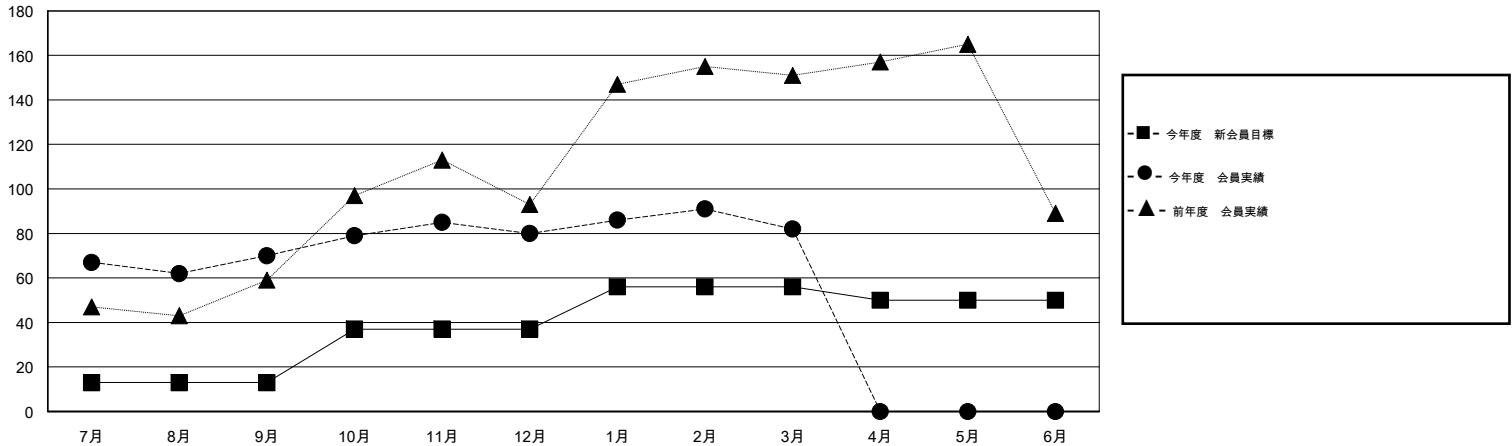

MONTHLY MEMBERSHIP PROGRESS REPORT

District 331 B

Results as of: 3/31/2016

GMT: Masayuki Kaneko

地域 JAPAN

GMT会則地域 5-Jap

| クラブ | | | | | 名 | | | | |
|---------------|--------|------|-------|------|---------------|-------|-------------------|-----|------|
| 結果: 2015-2016 | | | | | 結果: 2015-2016 | | | | |
| 四半期 | 新クラブ目標 | 新クラブ | 解散クラブ | 純増/減 | 四半期 | 新会員目標 | チャーターメン バー/新会員 | 退会者 | 純増/減 |
| 7月/8月/9月 | 0 | 0 | 0 | 0 | 7月/8月/9月 | 13 | 119 | 49 | 70 |
| 10月/11月/12月 | 0 | 0 | 0 | 0 | 10月/11月/12月 | 24 | 37 | 27 | 10 |
| 1月/2月/3月 | 1 | 1 | 1 | 0 | 1月/2月/3月 | 19 | 52 | 50 | 2 |
| 4月/5月/6月 | 0 | 0 | 0 | 0 | 4月/5月/6月 | -6 | 0 | 0 | 0 |

新クラブ目標及び実績累計

会員目標及び実績累計

| | | |
|----------|-----------------------------|-------------------|
| 解散クラブ: 1 | 56 CLUBS OF 86 一名以上の新会員を登録 | 男女別 |
| 退会者 | | 男性 2,235 (80.86%) |
| 物故会員 20 | | 女性 529 (19.14%) |
| クラブ解散 12 | 健康診断データはこちら | 家族会員 859 |
| その他 94 | | 世帯主 400 |
| 合計 126 | | 世帯主以外 459 |